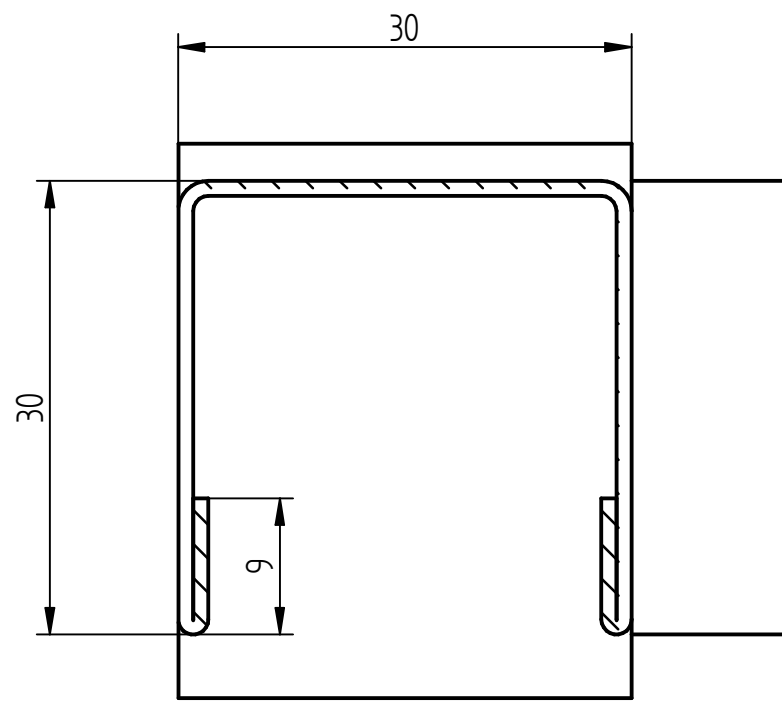

METSZET B-B

KIEMELT RÉSZLET C  
2:1

-TŐL VISSZAVONÁSIG	
MEGNEVEZÉS: Készüléktartó állvány, mosogatóhoz	
TÍPUS:	CIKKSZÁM: ANV-50X50
ANYAG: WNr.14016	MÉRET: 605x550x465
○ Ellenőrizendő méretek	RAJZOLTA:
Tűréseztelen méretek az MSZ ISO 2768- m Pontossági osztály szerint	RAJZSZÁM:
MEGRENDELŐ:	MÉRET: A3 MÉRETA: 1:5 OLDAL: RAJZLAP 1 / 1